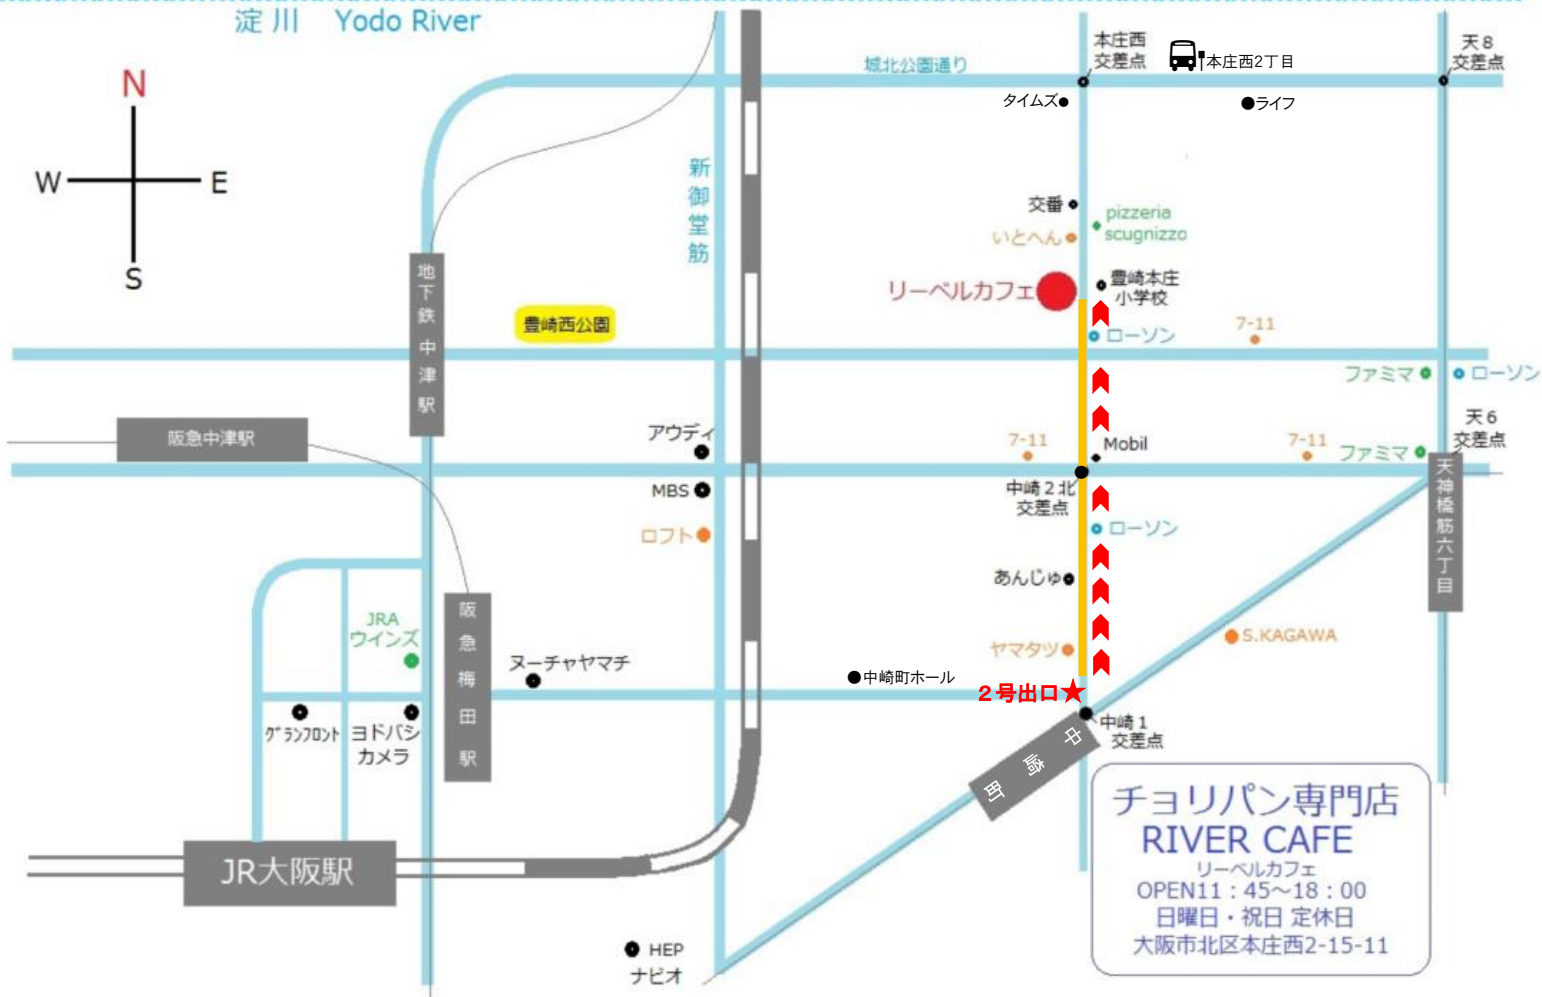

淀川 Yodo River

豊崎西公園

地下鉄 中津駅

阪急中津駅

阪急梅田駅

JR大阪駅

新御堂筋

城北公園通り

本庄西交差点 本庄西2丁目

天8交差点

タイムズ

ライフ

交番

いとへん

pizzeria scugnizzo

リーベルカフェ

豊崎本庄小学校

ローソン

7-11

ファミマ

ローソン

天6交差点

7-11

Mobil

7-11

ファミマ

中崎2北交差点

ローソン

あんじゅ

ヤマタツ

S.KAGAWA

2号出口★