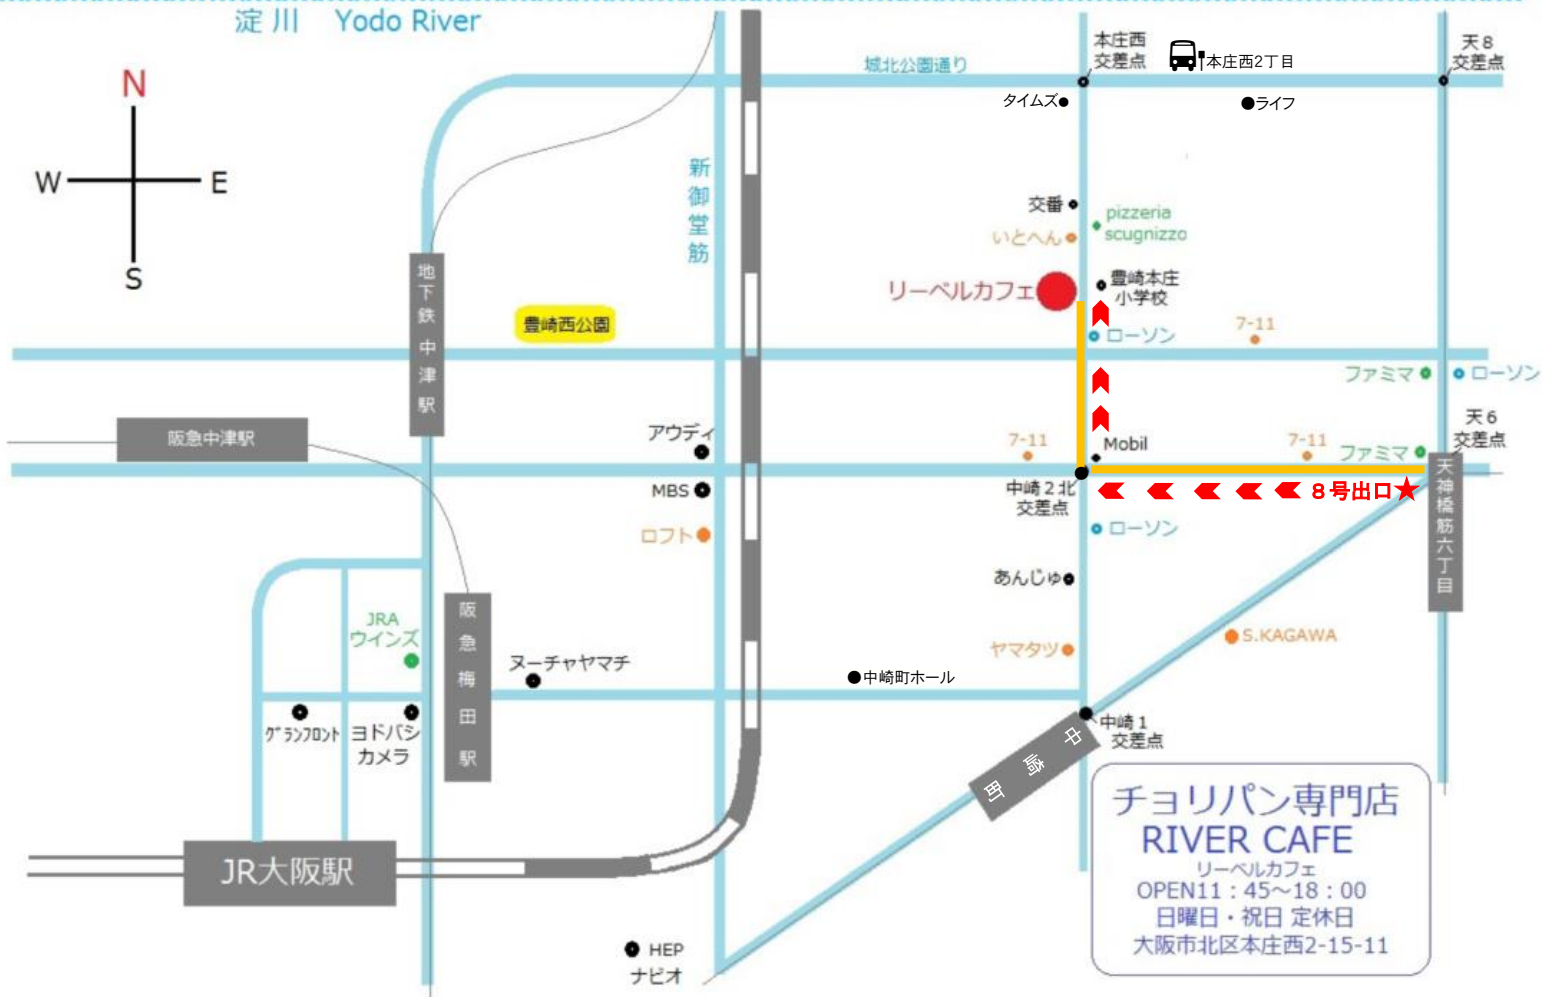

淀川 Yodo River

チョコリパン専門店
RIVER CAFE
 リーベルカフェ
 OPEN 11:45~18:00
 日曜日・祝日 定休日
 大阪市北区本庄西2-15-11

豊崎西公園

リーベルカフェ

8号出口

N

W

E

S

阪急中津駅

地下鉄 中津駅

JR大阪駅

阪急梅田駅

新御堂筋

城北公園通り

本庄西交差点

天8交差点

天6交差点

天神橋筋六丁目

野崎

中崎1交差点

中崎2北交差点

アウディ

MBS

本庄西2丁目

ファミマ

ファミマ

Mobil

ファミマ

ローソン

ローソン

HEP ナビオ